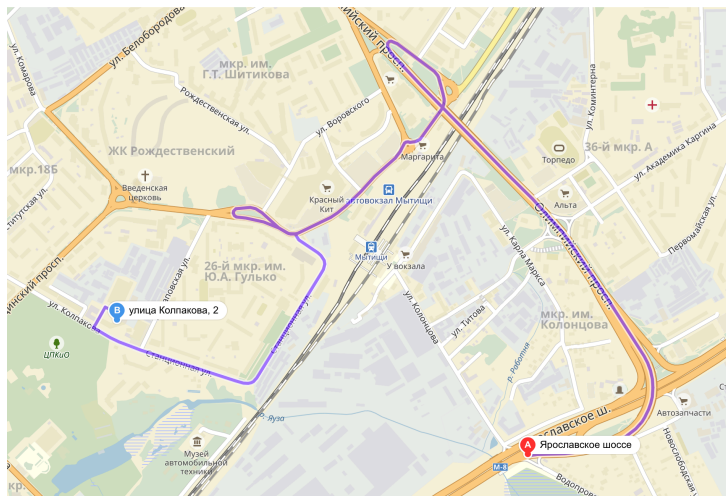

АДРЕС:
141002, МО, г. Мытищи, ул. Колпакова, д.2
территория технопарка «Новое время».

Время работы офиса: 9.00-19.00
Выходные дни: суббота, воскресенье
Время работы производства: круглосуточно
Выходные дни: без выходных

тел. +7 (495) 755-36-22 / +7 (495) 926-06-82

СХЕМА ПРОЕЗДА:

1) По Ярославскому шоссе.

Двигайтесь по Ярославскому шоссе в сторону области, в 4-х километрах от МКАД съезд в г. Мытищи. Двигайтесь прямо по Олимпийскому проспекту до съезда с моста направо. Двигайтесь прямо до кругового движения, на круговом движении 1-ый съезд направо, прямо до следующего кругового движения, на кругу второй съезд направо, двигайтесь прямо мимо ТЦ «Красный Кит» до первого разворота. Развернувшись, на развилке держитесь правого ряда. Двигайтесь прямо до ул. Колпакова д.2

2) По МКАД

Двигайтесь по внешней стороне МКАД в сторону Осташковского шоссе. Между Ярославским и Осташковским шоссе необходимо повернуть направо на указатель: Мытищи (Перловка, Тайнинская), двигайтесь по главной дороге до Центральной площади г. Мытищи. На площади на перекрестке на светофоре поверните направо, двигайтесь прямо до следующего светофора. На светофоре поверните направо на улицу Колпакова, двигайтесь прямо до д.2

3) По Осташковскому шоссе

Двигайтесь по Осташковскому шоссе в сторону области до съезда на г. Мытищи (Волковское шоссе), после съезда, двигайтесь по Волковскому шоссе до Т-образного перекрестка (ориентир: АЗС ВР), на светофоре под стрелку поверните направо на улицу Колпакова. Двигайтесь по этой улице до д.2