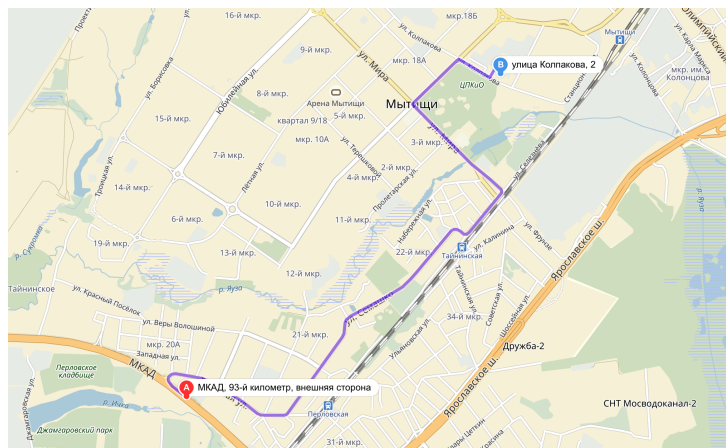

АДРЕС:
141002, МО, г. Мытищи, ул. Колпакова, д.2
территория технопарка «Новое время».

Время работы офиса: 9.00-19.00
Выходные дни: суббота, воскресенье
Время работы производства: круглосуточно
Выходные дни: без выходных

тел. +7 (495) 755-36-22 / +7 (495) 926-06-82

СХЕМА ПРОЕЗДА:

1) По Ярославскому шоссе.

Двигайтесь по Ярославскому шоссе в сторону области, в 4-х километрах от МКАД съезд в г. Мытищи. Двигайтесь прямо по Олимпийскому проспекту до съезда с моста направо. Двигайтесь прямо до кругового движения, на круговом движении 1-ый съезд направо, прямо до следующего кругового движения, на кругу второй съезд направо, двигайтесь прямо мимо ТЦ «Красный Кит» до первого разворота. Развернувшись, на развилке держитесь правого ряда. Двигайтесь прямо до ул. Колпакова д.2

2) По МКАД

Двигайтесь по внешней стороне МКАД в сторону Осташковского шоссе. Между Ярославским и Осташковским шоссе необходимо повернуть направо на указатель: Мытищи (Перловка, Тайнинская), двигайтесь по главной дороге до Центральной площади г. Мытищи. На площади на перекрестке на светофоре поверните направо, двигайтесь прямо до следующего светофора. На светофоре поверните направо на улицу Колпакова, двигайтесь прямо до д.2

3) По Осташковскому шоссе

Двигайтесь по Осташковскому шоссе в сторону области до съезда на г. Мытищи (Волковское шоссе), после съезда, двигайтесь по Волковскому шоссе до Т-образного перекрестка (ориентир: АЗС ВР), на светофоре под стрелку поверните направо на улицу Колпакова. Двигайтесь по этой улице до д.2