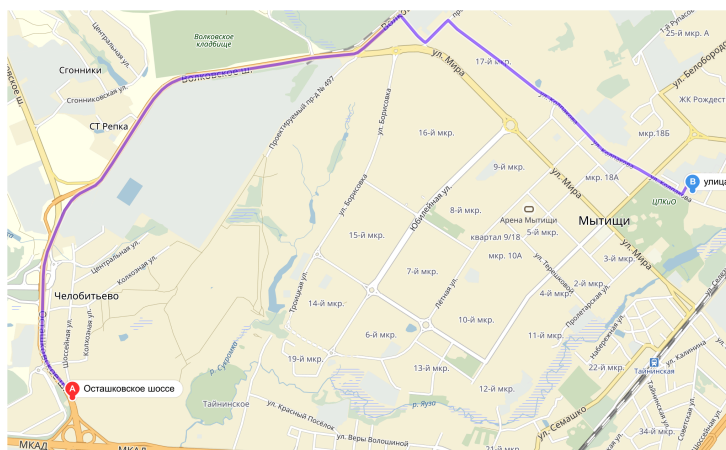

АДРЕС:
141002, МО, г. Мытищи, ул. Колпакова, д.2
территория технопарка «Новое время».

Время работы офиса: 9.00-19.00
Выходные дни: суббота, воскресенье
Время работы производства: круглосуточно
Выходные дни: без выходных

тел. +7 (495) 755-36-22 / +7 (495) 926-06-82

СХЕМА ПРОЕЗДА:

1) По Ярославскому шоссе.

Двигайтесь по Ярославскому шоссе в сторону области, в 4-х километрах от МКАД съезд в г. Мытищи. Двигайтесь прямо по Олимпийскому проспекту до съезда с моста направо. Двигайтесь прямо до кругового движения, на круговом движении 1-ый съезд направо, прямо до следующего кругового движения, на кругу второй съезд направо, двигайтесь прямо мимо ТЦ «Красный Кит» до первого разворота. Развернувшись, на развилке держитесь правого ряда. Двигайтесь прямо до ул. Колпакова д.2

2) По МКАД

Двигайтесь по внешней стороне МКАД в сторону Осташковского шоссе. Между Ярославским и Осташковским шоссе необходимо повернуть направо на указатель: Мытищи (Перловка, Тайнинская), двигайтесь по главной дороге до Центральной площади г. Мытищи. На площади на перекрестке на светофоре поверните направо, двигайтесь прямо до следующего светофора. На светофоре поверните направо на улицу Колпакова, двигайтесь прямо до д.2

3) По Осташковскому шоссе

Двигайтесь по Осташковскому шоссе в сторону области до съезда на г. Мытищи (Волковское шоссе), после съезда, двигайтесь по Волковскому шоссе до Т-образного перекрестка (ориентир: АЗС ВР), на светофоре под стрелку поверните направо на улицу Колпакова. Двигайтесь по этой улице до д.2